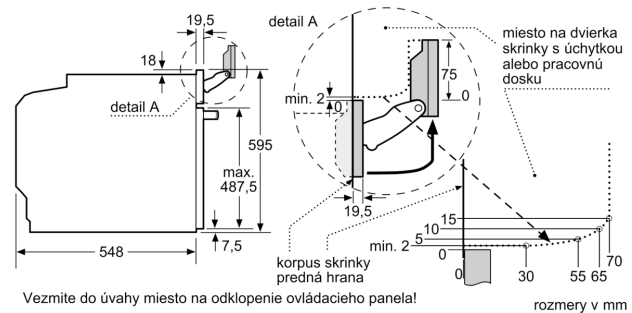

### Technické informácie

- dĺžka napájacieho kábla: 120 cm
- napätie: 220 - 240 V
- celkový príkon elektro: 3.6 kW
- trieda spotreby energie (podľa normy EU 65/2014): A+
- spotreba energie na cyklus pri konvenčnom ohreve: 0.87 kWh (na stupnici triedy energetickej účinnosti od A+++ do D) spotreba energie na cyklus v režime cirkulácie vzduchu: 0.69 kWh
- počet priestorov na pečenie: 1 zdroj tepla: elektrina objem priestoru na pečenie: 71 l

### Rozmery a technické informácie

- rozmery spotrebica (V x Š x H): 595 mm x 594 mm x 548 mm
- rozmery niky (V x Š x H): 585 mm - 595 mm x 560 mm - 568 mm x 550 mm
- "Rozmery potrebné pre zabudovanie nájdete v inštaláčnych materiáloch."

## Séria 8, Zabudovateľná rúra s funkciou pary, 60 x 60 cm, Biela HSG7361W1

Montáž dvoch spotrebičov nad sebou  
Výmena vzduchu

A: Otvor na prívod vzduchu  $\geq 200 \text{ cm}^2$

rozmery v mm

Pokiaľ je spotrebič zabudovaný pod varným panelom, musí byť dodržaná nasledujúca hrúbka pracovnej dosky (príp. vrátane nosnej konštrukcie).