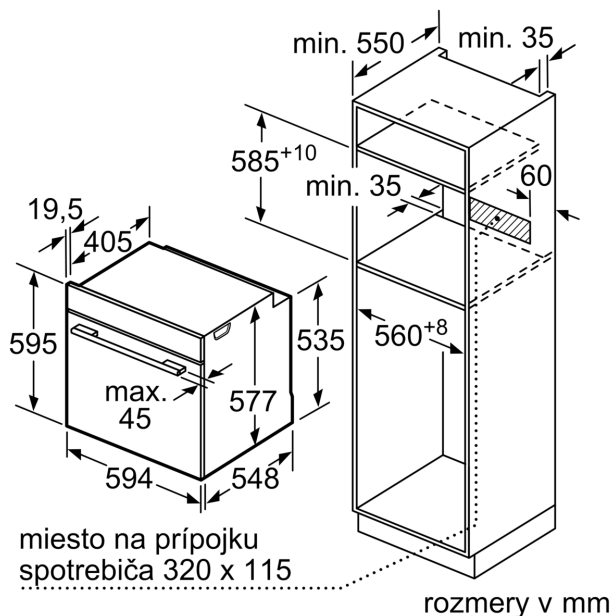

### Technické údaje

Typ inštalácie: ..... Zzabudovateľný  
 Otváranie dverí: ..... výklopné dvierka  
 Požadovaná veľkosť otvoru pre inštaláciu (v x š x h): ..... 585-595 x 560-568 x 550 mm  
 rozmery spotrebiča: ..... 595 x 594 x 548 mm  
 rozmery zabaleného spotrebiča: ..... 675 x 660 x 690 mm  
 materiál ovládacieho panelu: ..... Glass  
 Hmotnosť dverí: ..... sklo  
 Hmotnosť netto: ..... 40.5 kg  
 Dĺžka prívodného kábla: ..... 120.0 cm  
 EAN: ..... 4242005327195  
 istenie: ..... 16 A  
 napätie: ..... 220-240 V  
 frekvencia: ..... 50; 60 Hz  
 typ zástrčky: ..... Gardy zástrčka s uzemnením  
 Počet varných priestorov: ..... 1  
 Usable volume (of cavity) - NEW (2010/30/EC): ..... 71 l  
 Trieda energetickej účinnosti: ..... A+  
 Spotreba energie na cyklus - konvenčný ohrev (2010/30/EC): .... 0.87 kWh/cyklus  
 Spotreba energie na cyklus cirkulácie vzduchu - konvenčný ohrev (2010/30/EC): ..... 0.69 kWh/cyklus  
 Index energetickej účinnosti (2010/30/EC): ..... 81.2 %  
 vrátane príslušenstva: .. 1 x Zásobník pary, dierovaný, veľkosť XL, 1 x Zásobník pary, dierovaný, veľkosť M, 1 x Zásobník pary, nedierovaný, veľkosť M

### Rozmery a technické informácie

- rozmery spotrebica (V x Š x H): 595 mm x 594 mm x 548 mm
- rozmery niky (V x Š x H): 585 mm - 595 mm x 560 mm - 568 mm x 550 mm
- "Rozmery potrebné pre zabudovanie nájdete v inštaláčnych materiáloch."

## Séria 8, Zabudovateľná rúra s funkciou pary, 60 x 60 cm, Biela HSG7361W1

Montáž dvoch spotrebičov nad sebou  
Výmena vzduchu

A: Otvor na prívod vzduchu  $\geq 200 \text{ cm}^2$

rozmery v mm

Pokiaľ je spotrebič zabudovaný pod varným panelom, musí byť dodržaná nasledujúca hrúbka pracovnej dosky (príp. vrátane nosnej konštrukcie).